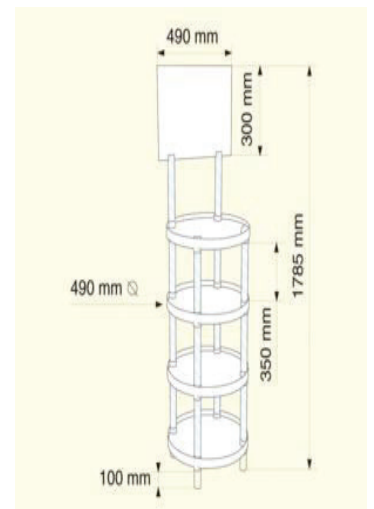

**COD RP 006****Raft cu 5 polite 360x360 mm**

- 5 polite albe 360x360 mm
- 16 tuburi transparente 300 mm
- 4 picioare transparente, 100 mm
- 2 tuburi transparente cu sectiune 2,5 mm, lungime 300 mm, pentru header
- un header din forex, pentru afisaj, 400x300 mm

RAFTURI ROTUNDE CU POLITE DIAMETRU 490 MM

COD RP 007

Raft cu 3 polite cu diametrul 490 mm

- 3 polite albe diametru 490 mm
- 8 tuburi transparente 350 mm
- 4 picioare transparente, 100 mm
- 2 tuburi transparente cu sectiune 2,5 mm, lungime 350 mm, pentru header
- un header din forex, pentru afisaj, 490x300 mm

COD RP 008

Raft cu 4 polite cu diametrul 490 mm

- 4 polite albe diametru 490 mm
- 12 tuburi transparente 350 mm
- 4 picioare transparente, 100 mm
- 2 tuburi transparente cu sectiune 2,5 mm, lungime 350 mm, pentru header
- un header din forex, pentru afisaj, 490x300 mm

COD RP 009

Raft cu 5 polite cu diametrul 490 mm

- 5 polite albe diametru 490 mm
- 16 tuburi transparente 300 mm
- 4 picioare transparente, 100 mm
- 2 tuburi transparente cu sectiune 2,5 mm, lungime 300 mm, pentru header
- un header din forex, pentru afisaj, 490x300 mm