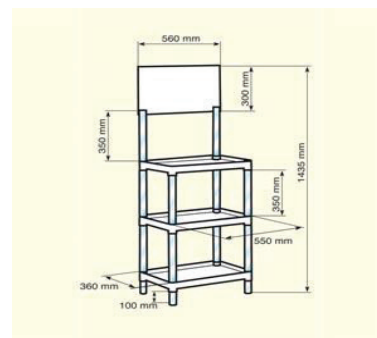

RAFTURI RECTANGULARE CU POLITE 550X360 MM

COD RP 001

Raft cu 3 polite 550x360 mm

- 3 polite albe 550x360 mm
- 8 tuburi transparente 350 mm
- 4 picioare transparente, 100 mm
- 2 tuburi transparente cu sectiune 2,5 mm, lungime 350 mm, pentru header
- un header din forex, pentru afisaj, 560x300 mm

COD RP 002

Raft cu 4 polite 550x360 mm

- 4 polite albe 550x360 mm
- 12 tuburi transparente 350 mm
- 4 picioare transparente, 100 mm
- 2 tuburi transparente cu sectiune 2,5 mm, lungime 350 mm, pentru header
- un header din forex, pentru afisaj, 560x300 mm

COD RP 003

Raft cu 5 polite 550x360 mm

- 5 polite albe 550x360 mm
- 16 tuburi transparente 300 mm
- 4 picioare transparente, 100 mm
- 2 tuburi transparente cu sectiune 2,5 mm, lungime 300 mm, pentru header
- un header din forex, pentru afisaj, 560x300 mm

RAFTURI ROTUNDE CU POLITE DIAMETRU 490 MM

COD RP 007

Raft cu 3 polite cu diametrul 490 mm

- 3 polite albe diametru 490 mm
- 8 tuburi transparente 350 mm
- 4 picioare transparente, 100 mm
- 2 tuburi transparente cu sectiune 2,5 mm, lungime 350 mm, pentru header
- un header din forex, pentru afisaj, 490x300 mm