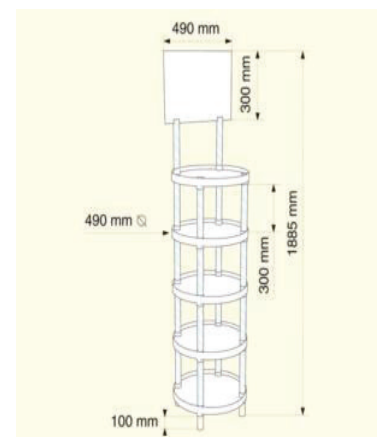

RAFTURI ROTUNDE CU POLITE DIAMETRU 490 MM

COD RP 007

Raft cu 3 polite cu diametrul 490 mm

- 3 polite albe diametru 490 mm
- 8 tuburi transparente 350 mm
- 4 picioare transparente, 100 mm
- 2 tuburi transparente cu sectiune 2,5 mm, lungime 350 mm, pentru header
- un header din forex, pentru afisaj, 490x300 mm

COD RP 008

Raft cu 4 polite cu diametrul 490 mm

- 4 polite albe diametru 490 mm
- 12 tuburi transparente 350 mm
- 4 picioare transparente, 100 mm
- 2 tuburi transparente cu sectiune 2,5 mm, lungime 350 mm, pentru header
- un header din forex, pentru afisaj, 490x300 mm

COD RP 009

Raft cu 5 polite cu diametrul 490 mm

- 5 polite albe diametru 490 mm
- 16 tuburi transparente 300 mm
- 4 picioare transparente, 100 mm
- 2 tuburi transparente cu sectiune 2,5 mm, lungime 300 mm, pentru header
- un header din forex, pentru afisaj, 490x300 mm

RAFTURI DE COLT CU POLITE 360X360 MM

COD RP 010

Raft cu 3 polite 360x360 mm

- 3 polite albe 360x360 mm
- 6 tuburi transparente 350 mm
- 4 picioare transparente, 100 mm
- 3 tuburi transparente cu sectiune 2,5 mm, lungime 350 mm, pentru header
- doua headere din forex, pentru afisaj, 370x300 mm