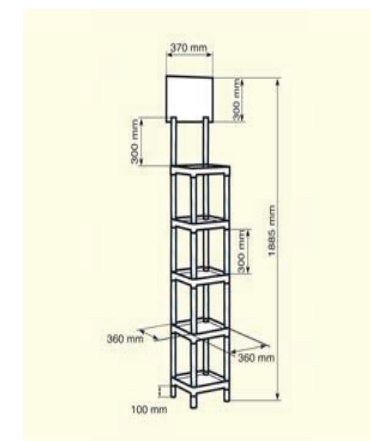

RAFTURI RECTANGULARE CU POLITE 360X360 MM

**COD RP 004****Raft cu 3 polite 360x360 mm**

- 3 polite albe 360x360 mm
- 8 tuburi transparente 350 mm
- 4 picioare transparente, 100 mm
- 2 tuburi transparente cu sectiune 2,5 mm, lungime 350 mm, pentru header
- un header din forex, pentru afisaj, 400x300 mm

**COD RP 005****Raft cu 4 polite 360x360 mm**

- 4 polite albe 360x360 mm
- 12 tuburi transparente 350 mm
- 4 picioare transparente, 100 mm
- 2 tuburi transparente cu sectiune 2,5 mm, lungime 350 mm, pentru header
- un header din forex, pentru afisaj, 400x300 mm

RAFTURI ROTUNDE CU POLITE DIAMETRU 490 MM

COD RP 007

Raft cu 3 polite cu diametrul 490 mm

- 3 polite albe diametru 490 mm
- 8 tuburi transparente 350 mm
- 4 picioare transparente, 100 mm
- 2 tuburi transparente cu sectiune 2,5 mm, lungime 350 mm, pentru header
- un header din forex, pentru afisaj, 490x300 mm

COD RP 008

Raft cu 4 polite cu diametrul 490 mm

- 4 polite albe diametru 490 mm
- 12 tuburi transparente 350 mm
- 4 picioare transparente, 100 mm
- 2 tuburi transparente cu sectiune 2,5 mm, lungime 350 mm, pentru header
- un header din forex, pentru afisaj, 490x300 mm