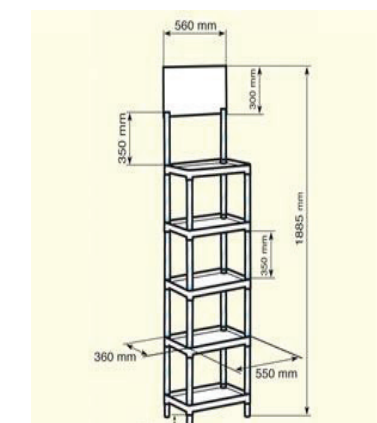

RAFTURI RECTANGULARE CU POLITE 550X360 MM

COD RP 001

Raft cu 3 polite 550x360 mm

- 3 polite albe 550x360 mm
- 8 tuburi transparente 350 mm
- 4 picioare transparente, 100 mm
- 2 tuburi transparente cu sectiune 2,5 mm, lungime 350 mm, pentru header
- un header din forex, pentru afisaj, 560x300 mm

COD RP 002

Raft cu 4 polite 550x360 mm

- 4 polite albe 550x360 mm
- 12 tuburi transparente 350 mm
- 4 picioare transparente, 100 mm
- 2 tuburi transparente cu sectiune 2,5 mm, lungime 350 mm, pentru header
- un header din forex, pentru afisaj, 560x300 mm

COD RP 003

Raft cu 5 polite 550x360 mm

- 5 polite albe 550x360 mm
- 16 tuburi transparente 300 mm
- 4 picioare transparente, 100 mm
- 2 tuburi transparente cu sectiune 2,5 mm, lungime 300 mm, pentru header
- un header din forex, pentru afisaj, 560x300 mm

RAFTURI ROTUNDE CU POLITE DIAMETRU 490 MM

COD RP 007

Raft cu 3 polite cu diametrul 490 mm

- 3 polite albe diametru 490 mm
- 8 tuburi transparente 350 mm
- 4 picioare transparente, 100 mm
- 2 tuburi transparente cu sectiune 2,5 mm, lungime 350 mm, pentru header
- un header din forex, pentru afisaj, 490x300 mm