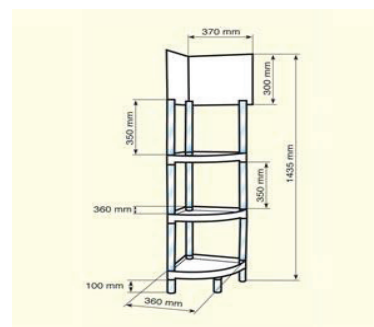

COD RP 008

Raft cu 4 polite cu diametrul 490 mm

- 4 polite albe diametru 490 mm
- 12 tuburi transparente 350 mm
- 4 picioare transparente, 100 mm
- 2 tuburi transparente cu sectiune 2,5 mm, lungime 350 mm, pentru header
- un header din forex, pentru afisaj, 490x300 mm

COD RP 009

Raft cu 5 polite cu diametrul 490 mm

- 5 polite albe diametru 490 mm
- 16 tuburi transparente 300 mm
- 4 picioare transparente, 100 mm
- 2 tuburi transparente cu sectiune 2,5 mm, lungime 300 mm, pentru header
- un header din forex, pentru afisaj, 490x300 mm

RAFTURI DE COLT CU POLITE 360X360 MM

COD RP 010

Raft cu 3 polite 360x360 mm

- 3 polite albe 360x360 mm
- 6 tuburi transparente 350 mm
- 4 picioare transparente, 100 mm
- 3 tuburi transparente cu sectiune 2,5 mm, lungime 350 mm, pentru header
- doua headere din forex, pentru afisaj, 370x300 mm

COD RP 011

Raft cu 4 polite 360x360 mm

- 4 polite albe 360x360 mm
- 9 tuburi transparente 350 mm
- 4 picioare transparente, 100 mm
- 3 tuburi transparente cu sectiune 2,5 mm, lungime 350 mm, pentru header
- doua headere din forex, pentru afisaj, 370x300 mm