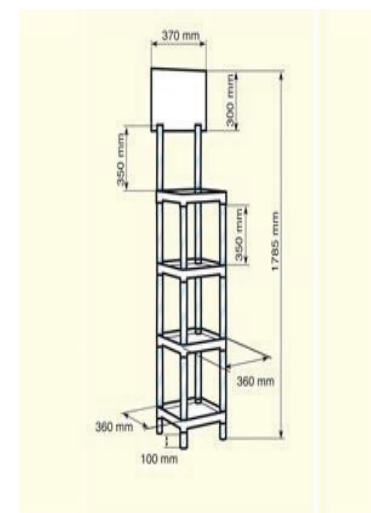

COD RP 005

Raft cu 4 polite 360x360 mm

- 4 polite albe 360x360 mm
- 12 tuburi transparente 350 mm
- 4 picioare transparente, 100 mm
- 2 tuburi transparente cu sectiune 2,5 mm, lungime 350 mm, pentru header
- un header din forex, pentru afisaj, 400x300 mm