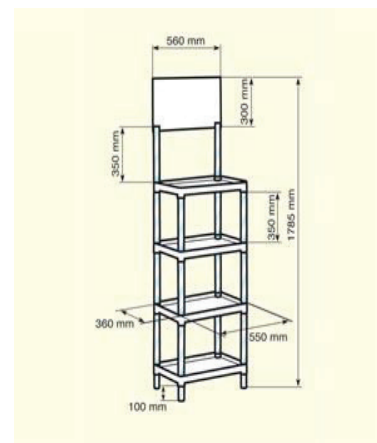

RAFTURI RECTANGULARE CU POLITE 550X360 MM

COD RP 001

Raft cu 3 polite 550x360 mm

- 3 polite albe 550x360 mm
- 8 tuburi transparente 350 mm
- 4 picioare transparente, 100 mm
- 2 tuburi transparente cu sectiune 2,5 mm, lungime 350 mm, pentru header
- un header din forex, pentru afisaj, 560x300 mm

COD RP 002

Raft cu 4 polite 550x360 mm

- 4 polite albe 550x360 mm
- 12 tuburi transparente 350 mm
- 4 picioare transparente, 100 mm
- 2 tuburi transparente cu sectiune 2,5 mm, lungime 350 mm, pentru header
- un header din forex, pentru afisaj, 560x300 mm

COD RP 003

Raft cu 5 polite 550x360 mm

- 5 polite albe 550x360 mm
- 16 tuburi transparente 300 mm
- 4 picioare transparente, 100 mm
- 2 tuburi transparente cu sectiune 2,5 mm, lungime 300 mm, pentru header
- un header din forex, pentru afisaj, 560x300 mm

RAFTURI ROTUNDE CU POLITE DIAMETRU 490 MM

COD RP 007

Raft cu 3 polite cu diametrul 490 mm

- 3 polite albe diametru 490 mm
- 8 tuburi transparente 350 mm
- 4 picioare transparente, 100 mm
- 2 tuburi transparente cu sectiune 2,5 mm, lungime 350 mm, pentru header
- un header din forex, pentru afisaj, 490x300 mm