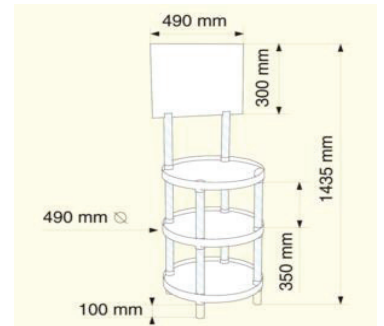

**COD RP 006****Raft cu 5 polite 360x360 mm**

- 5 polite albe 360x360 mm
- 16 tuburi transparente 300 mm
- 4 picioare transparente, 100 mm
- 2 tuburi transparente cu sectiune 2,5 mm, lungime 300 mm, pentru header
- un header din forex, pentru afisaj, 400x300 mm

RAFTURI ROTUNDE CU POLITE DIAMETRU 490 MM

COD RP 007

Raft cu 3 polite cu diametrul 490 mm

- 3 polite albe diametru 490 mm
- 8 tuburi transparente 350 mm
- 4 picioare transparente, 100 mm
- 2 tuburi transparente cu sectiune 2,5 mm, lungime 350 mm, pentru header
- un header din forex, pentru afisaj, 490x300 mm

COD RP 008

Raft cu 4 polite cu diametrul 490 mm

- 4 polite albe diametru 490 mm
- 12 tuburi transparente 350 mm
- 4 picioare transparente, 100 mm
- 2 tuburi transparente cu sectiune 2,5 mm, lungime 350 mm, pentru header
- un header din forex, pentru afisaj, 490x300 mm

COD RP 009

Raft cu 5 polite cu diametrul 490 mm

- 5 polite albe diametru 490 mm
- 16 tuburi transparente 300 mm
- 4 picioare transparente, 100 mm
- 2 tuburi transparente cu sectiune 2,5 mm, lungime 300 mm, pentru header
- un header din forex, pentru afisaj, 490x300 mm