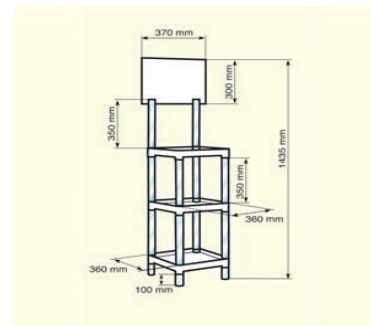

COD RP 003

Raft cu 5 polite 550x360 mm

- 5 polite albe 550x360 mm
- 16 tuburi transparente 300 mm
- 4 picioare transparente, 100 mm
- 2 tuburi transparente cu sectiune 2,5 mm, lungime 300 mm, pentru header
- un header din forex, pentru afisaj, 560x300 mm

RAFTURI RECTANGULARE CU POLITE 360X360 MM

**COD RP 004****Raft cu 3 polite 360x360 mm**

- 3 polite albe 360x360 mm
- 8 tuburi transparente 350 mm
- 4 picioare transparente, 100 mm
- 2 tuburi transparente cu sectiune 2,5 mm, lungime 350 mm, pentru header
- un header din forex, pentru afisaj, 400x300 mm

**COD RP 005****Raft cu 4 polite 360x360 mm**

- 4 polite albe 360x360 mm
- 12 tuburi transparente 350 mm
- 4 picioare transparente, 100 mm
- 2 tuburi transparente cu sectiune 2,5 mm, lungime 350 mm, pentru header
- un header din forex, pentru afisaj, 400x300 mm

RAFTURI ROTUNDE CU POLITE DIAMETRU 490 MM

COD RP 007

Raft cu 3 polite cu diametrul 490 mm

- 3 polite albe diametru 490 mm
- 8 tuburi transparente 350 mm
- 4 picioare transparente, 100 mm
- 2 tuburi transparente cu sectiune 2,5 mm, lungime 350 mm, pentru header
- un header din forex, pentru afisaj, 490x300 mm