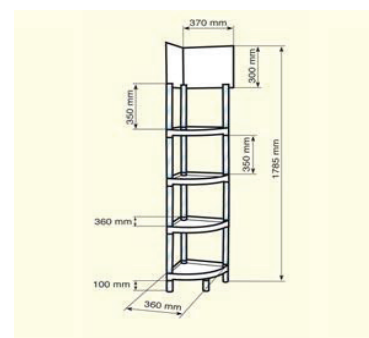

COD RP 009

Raft cu 5 polite cu diametrul 490 mm

- 5 polite albe diametru 490 mm
- 16 tuburi transparente 300 mm
- 4 picioare transparente, 100 mm
- 2 tuburi transparente cu sectiune 2,5 mm, lungime 300 mm, pentru header
- un header din forex, pentru afisaj, 490x300 mm

RAFTURI DE COLT CU POLITE 360X360 MM

COD RP 010

Raft cu 3 polite 360x360 mm

- 3 polite albe 360x360 mm
- 6 tuburi transparente 350 mm
- 4 picioare transparente, 100 mm
- 3 tuburi transparente cu sectiune 2,5 mm, lungime 350 mm, pentru header
- doua headere din forex, pentru afisaj, 370x300 mm

COD RP 011

Raft cu 4 polite 360x360 mm

- 4 polite albe 360x360 mm
- 9 tuburi transparente 350 mm
- 4 picioare transparente, 100 mm
- 3 tuburi transparente cu sectiune 2,5 mm, lungime 350 mm, pentru header
- doua headere din forex, pentru afisaj, 370x300 mm

COD RP 012

Raft cu 5 polite 360x360 mm

- 5 polite albe 360x360 mm
- 12 tuburi transparente 300 mm
- 4 picioare transparente, 100 mm
- 3 tuburi transparente cu sectiune 2,5 mm, lungime 350 mm, pentru header
- doua headere din forex, pentru afisaj, 370x300 mm